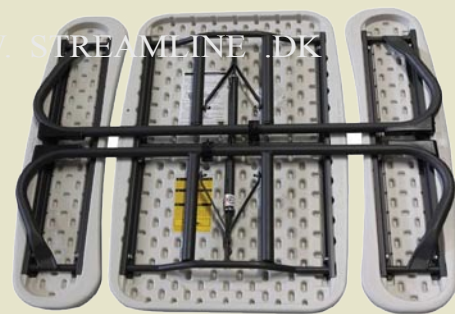

BORD BÆNKESÆT TIL BØRN - SAMMENKLAPPELIGT

Model: 80094

Farve: Mandel

4 pers.

Siddeflade: 82x17 cm

Bordplade: 82x48 cm

Højde sammenklappet: 7 cm

Vægt: 9,5kg

mere info på
www.streamline.dk

***Eneste bænke sæt der kan foldes sammen - meget stabilt !
Let at opbevare - klappes sammen på få sekunder !***

Simply Better

SLUT MED SANDPAPIR, LAK OG SPLINTER I FINGRENE