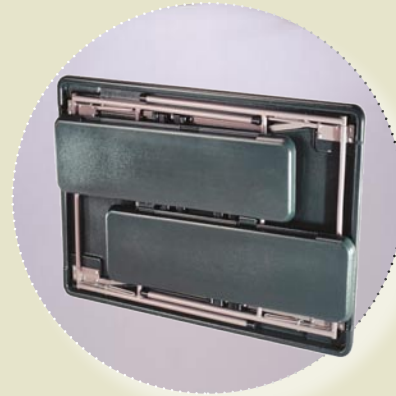

# CAMPINGBORD MED 2 STK BÆNKE

WWW.STREAMLINE .DK

WWW.STREAMLINE .DK

WWW.STREAMLINE .DK

mere info på  
[www.streamline.dk](http://www.streamline.dk)

**Model: 80188**

**Farve: Grøn**

**4 pers.**

**bordplade: 105x65 cm**

**Vægt: 17 kg**

**Velegnet til blødt underlag !**

**LIFETIME**

Simply Better

WWW.STREAMLINE .DK

WWW.STREAMLINE .DK

WWW.STREAMLINE .DK