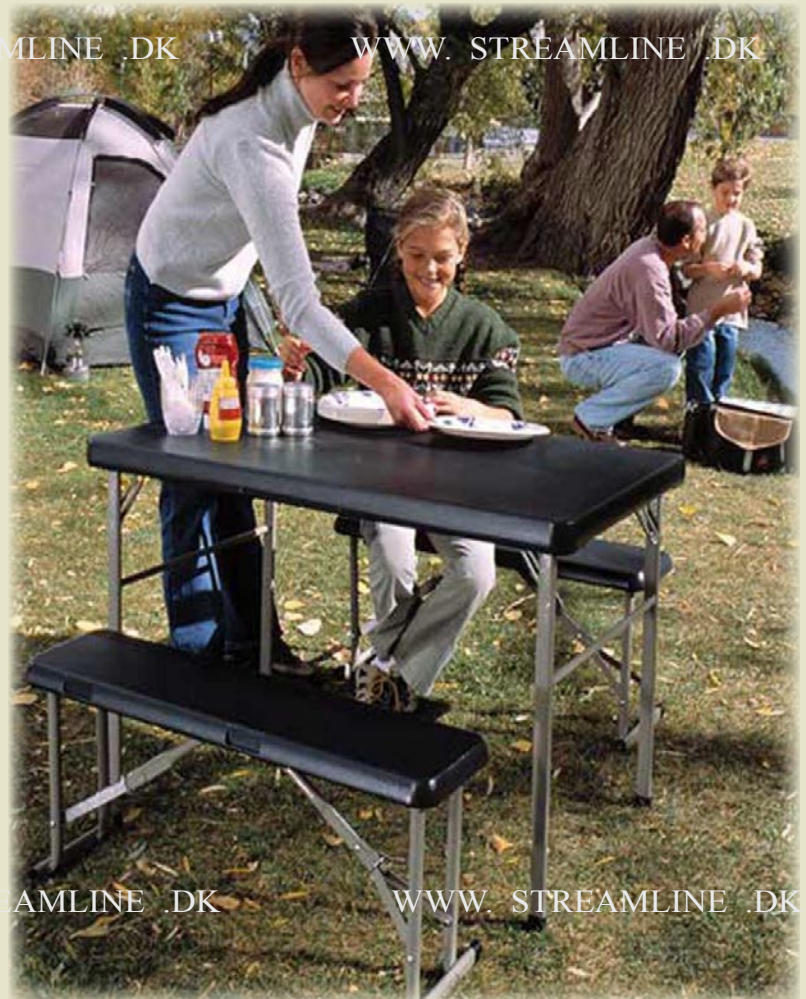

SLUT MED SANDPAPIR, LAK OG SPLINTER I FINGRENE

STREAMLINE - DK • 3500 Værløse - Tlf: 4448 0095

www.streamline.dk