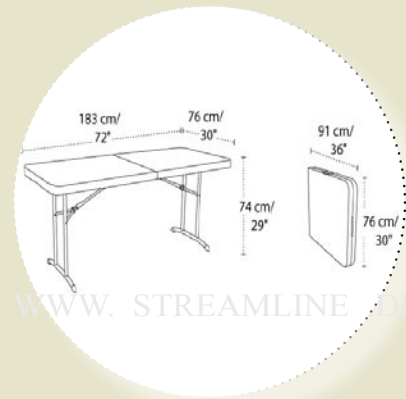

# LANGT KLAPBORD 183x76 cm - FOLD IN HALF

**Model: 80382**

**Farve: Mandel**

**6 pers.**

**Bordplade: 183x76 cm**

**Vægt: 15,4 kg**

mere info på  
[www.streamline.dk](http://www.streamline.dk)

Simply Better