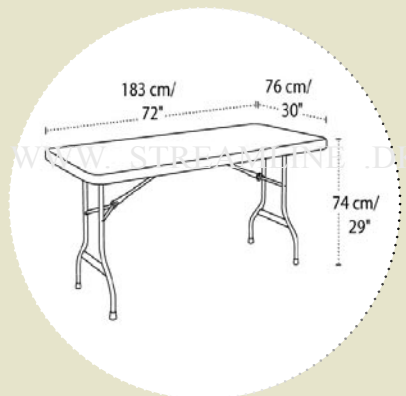

# LANGT KLAPBORD 183x76 cm

WWW.STREAMLINE.DK

WWW.STREAMLINE.DK

WWW.STREAMLINE.DK

mere info på  
[www.streamline.dk](http://www.streamline.dk)

**Model: 4473**

**Farve: Mandel**

**6 pers.**

**Bordplade: 183x76 cm**

**Vægt: 15,5 kg**

WWW.STREAMLINE.DK

WWW.STREAMLINE.DK

WWW.STREAMLINE.DK

**Det originale klapbord fra LIFETIME !**

**LIFETIME**

Simply Better