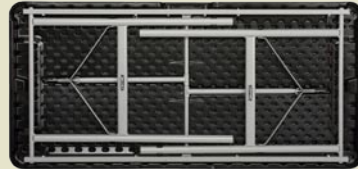

# KLAPBORD 122x61 CM - SORT BORDPLADE

**Model: 80648**

**Farve: Sort**

**4 pers.**

**Bordplade: 122x61 cm**

**Vægt: 9 kg**

mere info på  
[www.streamline.dk](http://www.streamline.dk)

Simply Better

**Perfekt som f.eks. eksamensbord**

**Klapbordet har indbygget bæregreb!**

**SLUT MED SANDPAPIR, LAK OG SPLINTER I FINGRENE**

**STREAMLINE - DK • 3500 Værløse - Tlf.: 4448 0095**

[www.streamline.dk](http://www.streamline.dk)