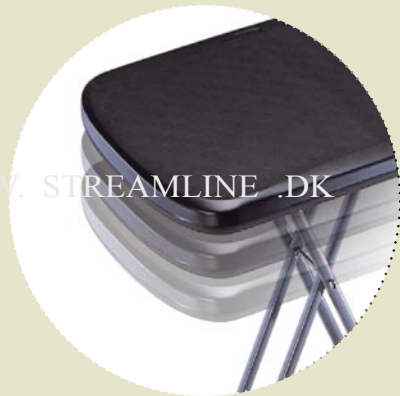

# LILLE KLAPBORD 66x45 CM

mere info på  
[www.streamline.dk](http://www.streamline.dk)

**Model: 80098**

**Farve: Sort**

**2 pers.**

**Højde: 61, 66 eller 71 cm**

**Bordplade: 66x45 cm**

**Vægt: 4,5 kg**

**Bordplade: Fremstillet i kraftig polyethylen**

**Stel: Pulverlakeret stål**

**Kan indstilles i 3 højder!**

**61 - 66 eller 71 cm**

**LIFETIME**

Simply Better

**Let at klappe sammen!**

**Transportmål : 102x45x5 cm**