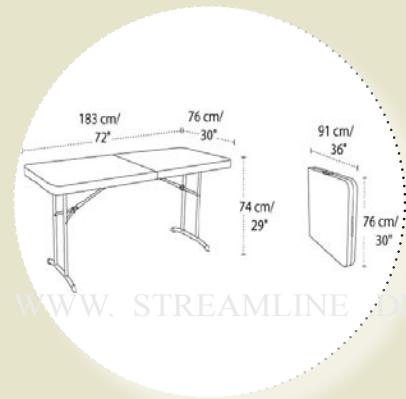

LANGT KLAPBORD 183x76 cm - FOLD IN HALF

Model: 80680

Farve: Mandel

6 pers.

Bordplade: 183x76 cm

Vægt: 15,4 kg

Simply Better

mere info på
www.streamline.dk